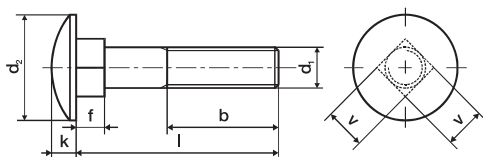

DIN 603 – Šrouby s nízkou zaoblenou hlavou velkou a čtyřhranem

DIN 603
ISO 8677
ČSN 02 1319
materiál ocel třídy 4.6
povrch ZB – zinek bílý

d	M5	M6	M8	M10	M12	M16
b = l < 125 mm	16	18	22	26	30	38
b = l 125–200 mm	22	24	28	32	36	44
b = l > 200 mm	-	-	41	45	49	57
d ₁	13,55	16,55	20,65	24,65	30,65	38,8
k	3,3	3,88	4,88	5,38	6,95	8,95
f	4,1	4,6	5,6	6,6	8,75	12,9
v	5,48	6,48	8,58	10,58	12,7	16,7

Rozměr	d ₁ x l	Pevnost v tahu
		4.6 ZB
M5	5 x 16	•
	5 x 20	•
	5 x 25	•
	5 x 30	•
	5 x 35	•
	5 x 40	•
	5 x 45	•
	5 x 50	•
	5 x 55	•
	5 x 60	•
	5 x 65	•
	5 x 70	•
	5 x 80	•
	M6	6 x 16
6 x 20		•
6 x 25		•
6 x 30		•
6 x 35		•
6 x 40		•
6 x 45		•
6 x 50		•
6 x 55		•
6 x 60		•
6 x 65		•
6 x 70		•
6 x 75		•
6 x 80		•
6 x 90		•
6 x 100		•
6 x 110	•	
6 x 120	•	
6 x 130	•	
6 x 140	•	
6 x 150	•	

Rozměr	d ₁ x l	Pevnost v tahu
		4.6 ZB
M8	8 x 16	•
	8 x 20	•
	8 x 25	•
	8 x 30	•
	8 x 35	•
	8 x 40	•
	8 x 45	•
	8 x 50	•
	8 x 55	•
	8 x 60	•
	8 x 65	•
	8 x 70	•
	8 x 75	•
	8 x 80	•
8 x 90	•	
M10	8 x 100	•
	8 x 110	•
	8 x 120	•
	8 x 130	•
	8 x 140	•
	8 x 150	•
	8 x 160	•
	8 x 180	•
	8 x 200	•
	10 x 20	•
	10 x 25	•
	10 x 30	•
	10 x 35	•
	10 x 40	•
10 x 45	•	
10 x 50	•	
10 x 55	•	
10 x 60	•	
10 x 65	•	
10 x 70	•	
10 x 75	•	

Rozměr	d ₁ x l	Pevnost v tahu
		4.6 ZB
M10	10 x 80	•
	10 x 90	•
	10 x 100	•
	10 x 110	•
	10 x 120	•
	10 x 130	•
	10 x 140	•
	10 x 150	•
	10 x 160	•
	10 x 170	•
	10 x 180	•
	10 x 200	•
	10 x 220	•
	10 x 240	•
10 x 250	•	
M12	10 x 260	•
	10 x 280	•
	10 x 300	•
	12 x 30	•
	12 x 35	•
	12 x 40	•
	12 x 45	•
	12 x 50	•
	12 x 55	•
	12 x 60	•
	12 x 65	•
	12 x 70	•
	12 x 75	•
	12 x 80	•
12 x 90	•	
12 x 100	•	
12 x 110	•	
12 x 120	•	
12 x 130	•	
12 x 140	•	
12 x 150	•	