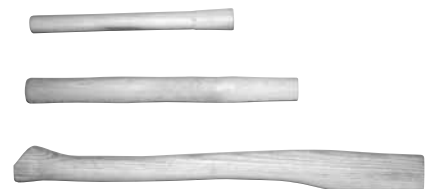

kladivo, zednické kladivo, sekera