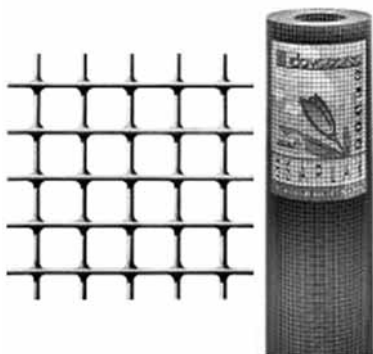

Pletiva víceúčelová - svařovaná (poplastovaná)

povrch Zn + PVC
role 25 m

výška	drát	oko	váha
1 000	1,40	12,7 x 12,7	25
1 000	1,40	19,0 x 19,0	35
1 000	2,60	50,8 x 25,4	44
1 000	2,60	50,8 x 50,8	29
1 000	2,60	76,2 x 50,8	24
1 500	2,60	50,8 x 50,8	43
1 500	2,60	76,2 x 50,8	36

Panely - EURO - různé druhy - katalog na vyžádání

povrch Zn - pozink
nástřik polyesterový

šířka panelu (mm)	2 510	2 510	2 460	2 510
výška panelu (mm)	EURO - M	EURO - S	EURO - D	EURO - DOUBLE
1 030	•	•	•	•
1 230	•	•	•	•
1 430	•	•	•	•
1 630	•	•	•	•
1 830	•	•	•	•
1 930	•	•	•	•
2 030	•	•	•	•
2 130	•	•	•	•
2 430	•	•	•	•
2 600	•	•	•	•

Barvy nástřiku:

RAL2002 (červená), 3002 (tmavě červená), 5005 (modrá),
5010,5015 (tmavě modrá), 6005 (jedlová zeleň), 7011,
7024, 7035, 7042 (šedá), 8024 (hnědá), 9003 (bílá),
9005 (černá)

Plotové sloupky EURO (základní nátěr, KOMAXIT), plastová krytka + matice

povrch Zn - pozink
nástřik polyesterový

délka	sloupek	počet objímek	PANEL	váha
1 600	60 x 40	2	1030	4,80
1 800	60 x 40	2	1230	5,40
2 000	60 x 40	3	1430	6,00
2 300	60 x 40	3	1630	6,90
2 500	60 x 40	3	1830	7,50
2 600	60 x 40	3	1930	7,80
2 700	60 x 40	4	2030 - 2230	8,10
3 000	60 x 40	4	2330	9,00
3 100	60 x 40	4	2430	9,30