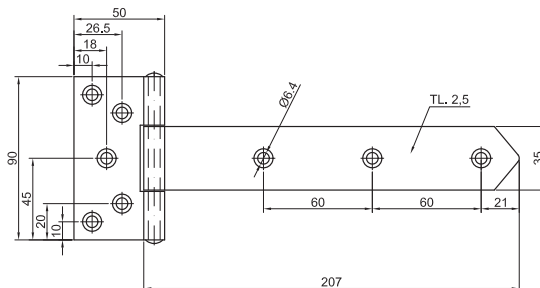

**Patka kotevní BV/P**

**14-08**

typ	Patka kotevní BV/P
druh	14-08
materiál	ocel 11 373.20 (zinkováno)
rozměry	dle nákresu
š (síla pásky)	5

Příklad objednání: patka kotevní BV/P 14-08 A x B

**Závěs BV/Z - I**

**30-01**

typ	Závěs BV/Z - I
druh	30-01
materiál	ocel 11 373.20 (zinkováno)
rozměry	dle nákresu a tabulky

Příklad objednání: závěs BV/Z - I 30-01

**Závěs BV/Z - II**

**30-02**

typ	Závěs BV/Z - II
druh	30-02
materiál	ocel 11 373.20 (zinkováno)
rozměry	dle nákresu a tabulky

Příklad objednání: závěs BV/Z - II 30-02

**Zástrčka BV/Z**

**30-03**

typ	Zástrčka BV/Z
druh	30-03
materiál	ocel 11 373.20 (zinkováno)
rozměry	dle nákresu a tabulky

Příklad objednání: zástrčka BV/Z 30-03