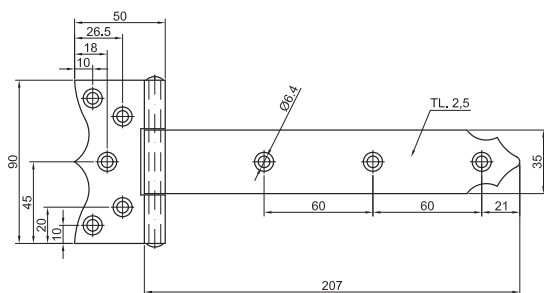

**Patka kotevní BV/P**

**14-08**

typ	Patka kotevní BV/P
druh	14-08
materiál	ocel 11 373.20 (zinkováno)
rozměry	dle nákresu
š (síla pásky)	5

Příklad objednání: patka kotevní BV/P 14-08 A x B

**Závěs BV/Z - I**

**30-01**

typ	Závěs BV/Z - I
druh	30-01
materiál	ocel 11 373.20 (zinkováno)
rozměry	dle nákresu a tabulky

Příklad objednání: závěs BV/Z - I 30-01

**Závěs BV/Z - II**

**30-02**

typ	Závěs BV/Z - II
druh	30-02
materiál	ocel 11 373.20 (zinkováno)
rozměry	dle nákresu a tabulky

Příklad objednání: závěs BV/Z - II 30-02

**Zástrčka BV/Z**

**30-03**

typ	Zástrčka BV/Z
druh	30-03
materiál	ocel 11 373.20 (zinkováno)
rozměry	dle nákresu a tabulky

Příklad objednání: zástrčka BV/Z 30-03