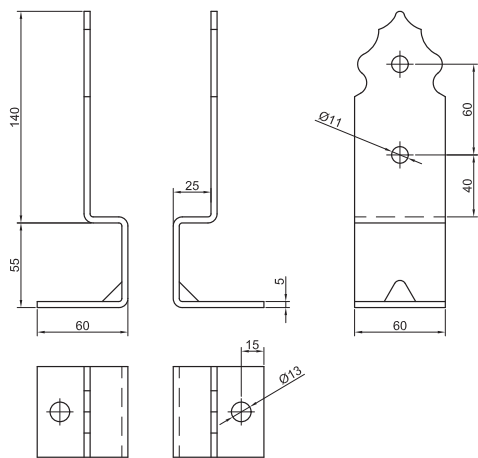

**Patka kotevní BV/P**

**14-08**

typ	Patka kotevní BV/P
druh	14-08
materiál	ocel 11 373.20 (zinkováno)
rozměry	dle nákresu
š (síla pásky)	5

Příklad objednání: patka kotevní BV/P 14-08 A x B

**Závěs BV/Z - I**

**30-01**

typ	Závěs BV/Z - I
druh	30-01
materiál	ocel 11 373.20 (zinkováno)
rozměry	dle nákresu a tabulky

Příklad objednání: závěs BV/Z - I 30-01

**Závěs BV/Z - II**

**30-02**

typ	Závěs BV/Z - II
druh	30-02
materiál	ocel 11 373.20 (zinkováno)
rozměry	dle nákresu a tabulky

Příklad objednání: závěs BV/Z - II 30-02

**Zástrčka BV/Z**

**30-03**

typ	Zástrčka BV/Z
druh	30-03
materiál	ocel 11 373.20 (zinkováno)
rozměry	dle nákresu a tabulky

Příklad objednání: zástrčka BV/Z 30-03