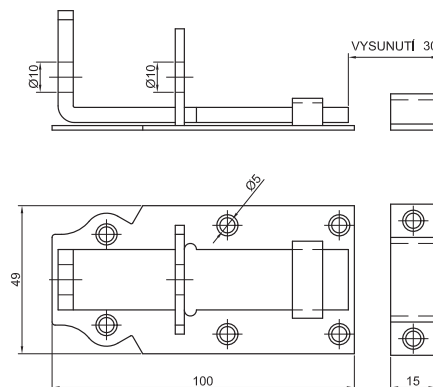

**Patka kotevní BV/P**

**14-08**

typ	Patka kotevní BV/P
druh	14-08
materiál	ocel 11 373.20 (zinkováno)
rozměry	dle nákresu
š (síla pásky)	5

Příklad objednání: patka kotevní BV/P 14-08 A x B

**Závěs BV/Z - I**

**30-01**

typ	Závěs BV/Z - I
druh	30-01
materiál	ocel 11 373.20 (zinkováno)
rozměry	dle nákresu a tabulky

Příklad objednání: závěs BV/Z - I 30-01

**Závěs BV/Z - II**

**30-02**

typ	Závěs BV/Z - II
druh	30-02
materiál	ocel 11 373.20 (zinkováno)
rozměry	dle nákresu a tabulky

Příklad objednání: závěs BV/Z - II 30-02

**Zástrčka BV/Z**

**30-03**

typ	Zástrčka BV/Z
druh	30-03
materiál	ocel 11 373.20 (zinkováno)
rozměry	dle nákresu a tabulky

Příklad objednání: zástrčka BV/Z 30-03