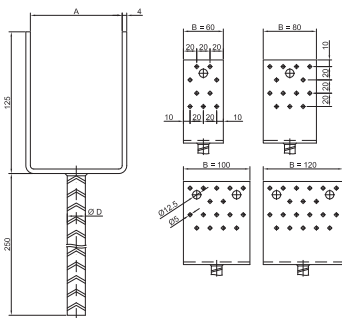

**Patka dřevěného pilíře BV/P**

**14-01**

typ	Patka dřevěného pilíře BV/P
druh	14-01
materiál	ocel 11 373.20 (zinkováno)
provedení	horní deska 80 x 80 / 2 x matice M24 volně
H (výška)	200 250 330
š (síla plechu)	4

Příklad objednání: Patka dřevěného pilíře BV/P 14-01

**Patka kotevní BV/P**

**14-02**

typ	Patka kotevní BV/P
druh	14-02
materiál	ocel 11 373.20 (zinkováno)
rozměry	dle nákresu a tabulky
š (síla pásky)	4

Tabulka rozměrů									
rozměr	60x60	60x80	70x60	70x80	80x60	80x80	80x100	90x80	90x100
A	61	61	71	71	81	81	81	91	91
B	60	80	60	80	60	80	100	80	100
D	16	16	16	16	16	16	16	16	16

Tabulka rozměrů									
rozměr	90x120	100x80	100x100	100x120	120x100	120x120	140x100	140x120	
A	91	101	101	101	121	121	141	141	
B	120	80	100	120	100	120	100	120	
D	16	16	16	20	20	20	20	20	

Příklad objednání: patka kotevní BV/P 14-02 A x B x D

**Patka kotevní BV/P**

**14-03**

typ	Patka kotevní BV/P
druh	14-03
materiál	ocel 11 373.20 (zinkováno)
rozměry	dle nákresu a tabulky
š (síla pásky)	4

Tabulka rozměrů					
rozměr	80x80	100x80	100x100	120x100	120x120
A	81	101	101	121	121
B	80	80	100	100	120
D	16	16	16	20	20