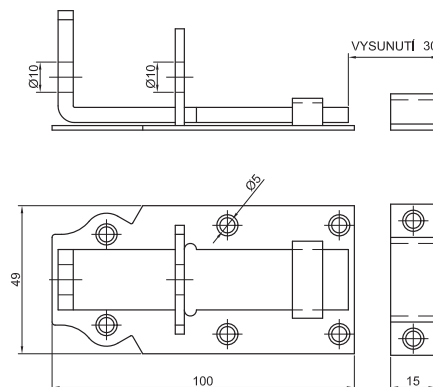

**Patka kotevní BV/P**

**14-07**

typ	Patka kotevní BV/P
druh	14-07
materiál	ocel 11 373.20 (zinkováno)

rozměry	dle nákresu a tabulky
š (síla pásky)	4

Tabulka rozměrů									
rozměr	60x60	60x80	70x60	70x80	80x60	80x80	80x100	90x80	90x100
A	61	61	71	71	81	81	81	91	91
B	60	80	60	80	60	80	100	80	100

**13 KOVÁNÍ PRO TESÁŘE**

**Patka kotevní BV/P**

**14-08**

typ	Patka kotevní BV/P
druh	14-08
materiál	ocel 11 373.20 (zinkováno)
rozměry	dle nákresu
š (síla pásky)	5

Příklad objednání: patka kotevní BV/P 14-08 A x B

**Závěs BV/Z - I**

**30-01**

typ	Závěs BV/Z - I
druh	30-01
materiál	ocel 11 373.20 (zinkováno)
rozměry	dle nákresu a tabulky

Příklad objednání: závěs BV/Z - I 30-01

**Závěs BV/Z - II**

**30-02**

typ	Závěs BV/Z - II
druh	30-02
materiál	ocel 11 373.20 (zinkováno)
rozměry	dle nákresu a tabulky

Příklad objednání: závěs BV/Z - II 30-02

**Zástrčka BV/Z**

**30-03**

typ	Zástrčka BV/Z
druh	30-03
materiál	ocel 11 373.20 (zinkováno)
rozměry	dle nákresu a tabulky

Příklad objednání: zástrčka BV/Z 30-03