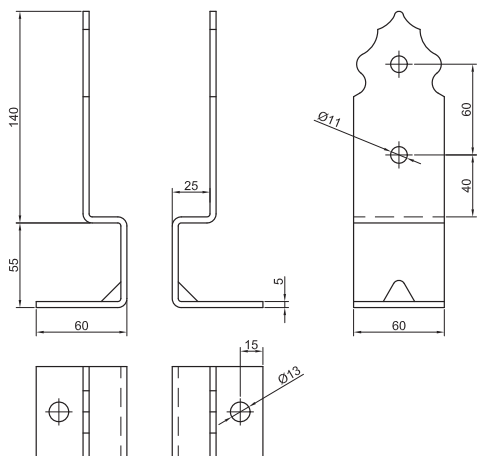

Patka kotevní BV/P

14-08

typ	Patka kotevní BV/P
druh	14-08
materiál	ocel 11 373.20 (zinkováno)
rozměry	dle nákresu
š (síla pásky)	5

Příklad objednání: patka kotevní BV/P 14-08 A x B