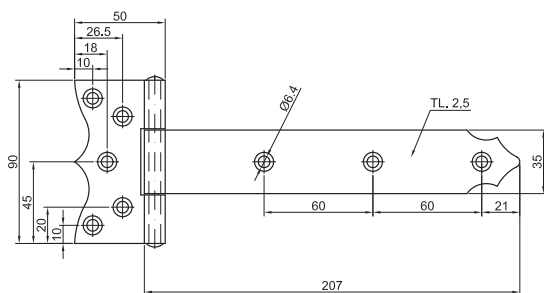

**Patka kotevní BV/P**

**14-07**

typ	Patka kotevní BV/P
druh	14-07
materiál	ocel 11 373.20 (zinkováno)

rozměry	dle nákresu a tabulky
š (síla pásky)	4

Tabulka rozměrů									
rozměr	60x60	60x80	70x60	70x80	80x60	80x80	80x100	90x80	90x100
A	61	61	71	71	81	81	81	91	91
B	60	80	60	80	60	80	100	80	100

Tabulka rozměrů									
rozměr	90x120	100x80	100x100	100x120	120x100	120x120	140x100	140x120	
A	91	101	101	101	121	121	141	141	
B	120	80	100	120	100	120	100	120	

Příklad objednání: patka kotevní BV/P 14-07 A x B

**Závěs BV/Z - I**

**30-01**

typ	Závěs BV/Z - I
druh	30-01
materiál	ocel 11 373.20 (zinkováno)
rozměry	dle nákresu a tabulky

Příklad objednání: závěs BV/Z - I 30-01

**Závěs BV/Z - II**

**30-02**

typ	Závěs BV/Z - II
druh	30-02
materiál	ocel 11 373.20 (zinkováno)
rozměry	dle nákresu a tabulky

Příklad objednání: závěs BV/Z - II 30-02

**Zástrčka BV/Z**

**30-03**

typ	Zástrčka BV/Z
druh	30-03
materiál	ocel 11 373.20 (zinkováno)
rozměry	dle nákresu a tabulky

Příklad objednání: zástrčka BV/Z 30-03