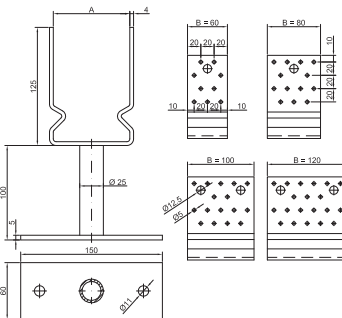

Patka kotevní BV/P

14-06

typ	Patka kotevní BV/P
druh	14-06
materiál	ocel 11 373.20 (zinkováno)

rozměry	dle nákresu a tabulky
š (síla pásky)	4

Tabulka rozměrů									
rozměr	60x60	60x80	70x60	70x80	80x60	80x80	80x100	90x80	90x100
A	61	61	71	71	81	81	81	91	91
B	60	80	60	80	60	80	100	80	100

Tabulka rozměrů									
rozměr	90x120	100x80	100x100	100x120	120x100	120x120	140x100	140x120	
A	91	101	101	101	121	121	141	141	
B	120	80	100	120	100	120	100	120	

Příklad objednání: patka kotevní BV/P 14-06 A x B