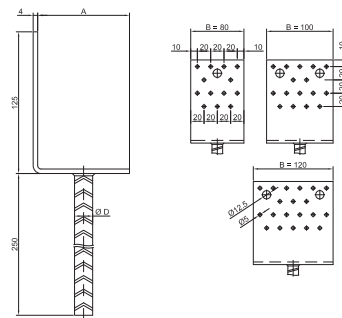

Příklad objednání: Patka dřevěného pilíře BV/P 14-01

**Patka kotevní BV/P**

**14-02**

typ	Patka kotevní BV/P
druh	14-02
materiál	ocel 11 373.20 (zinkováno)
rozměry	dle nákresu a tabulky
š (síla pásky)	4

Tabulka rozměrů									
rozměr	60x60	60x80	70x60	70x80	80x60	80x80	80x100	90x80	90x100
A	61	61	71	71	81	81	81	91	91
B	60	80	60	80	60	80	100	80	100
D	16	16	16	16	16	16	16	16	16

Tabulka rozměrů									
rozměr	90x120	100x80	100x100	100x120	120x100	120x120	140x100	140x120	
A	91	101	101	101	121	121	141	141	
B	120	80	100	120	100	120	100	120	
D	16	16	16	20	20	20	20	20	

Příklad objednání: patka kotevní BV/P 14-02 A x B x D

**Patka kotevní BV/P**

**14-03**

typ	Patka kotevní BV/P
druh	14-03
materiál	ocel 11 373.20 (zinkováno)
rozměry	dle nákresu a tabulky
š (síla pásky)	4

Tabulka rozměrů					
rozměr	80x80	100x80	100x100	120x100	120x120
A	81	101	101	121	121
B	80	80	100	100	120
D	16	16	16	20	20

Příklad objednání: patka kotevní BV/P 14-03 A x B x D

**Patka kotevní BV/P**

**14-04**

typ	Patka kotevní BV/P
druh	14-04
materiál	ocel 11 373.20 (zinkováno)

rozměry	dle nákresu a tabulky
š (síla pásky)	4

Tabulka rozměrů									
rozměr	60x60	60x80	70x60	70x80	80x60	80x80	80x100	90x80	90x100
A	61	61	71	71	81	81	81	91	91
B	60	80	60	80	60	80	100	80	100
D	16	16	16	16	16	16	16	16	16