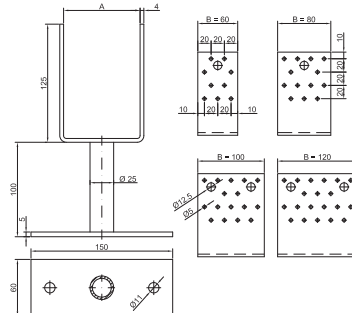

Patka kotevní BV/P

14-05

typ	Patka kotevní BV/P
druh	14-05
materiál	ocel 11 373.20 (zinkováno)

rozměry	dle nákresu a tabulky
š (síla pásky)	4

Tabulka rozměrů									
rozměr	60x60	60x80	70x60	70x80	80x60	80x80	80x100	90x80	90x100
A	61	61	71	71	81	81	81	91	91
B	60	80	60	80	60	80	100	80	100

Tabulka rozměrů									
rozměr	90x120	100x80	100x100	100x120	120x100	120x120	140x100	140x120	
A	91	101	101	101	121	121	141	141	
B	120	80	100	120	100	120	100	120	

Příklad objednání: patka kotevní BV/P 14-05 A x B