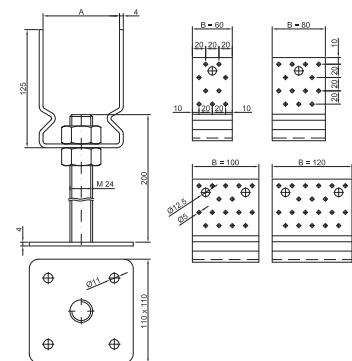

Tabulka rozměrů									
rozměr	90x120	100x80	100x100	100x120	120x100	120x120	140x100	140x120	
A	91	101	101	101	121	121	141	141	
B	120	80	100	120	100	120	100	120	

Příklad objednání: patka kotevní BV/P 14-05 A x B

**Patka kotevní BV/P**

**14-06**

typ	Patka kotevní BV/P
druh	14-06
materiál	ocel 11 373.20 (zinkováno)

rozměry	dle nákresu a tabulky
š (síla pásky)	4

Tabulka rozměrů									
rozměr	60x60	60x80	70x60	70x80	80x60	80x80	80x100	90x80	90x100
A	61	61	71	71	81	81	81	91	91
B	60	80	60	80	60	80	100	80	100

Tabulka rozměrů									
rozměr	90x120	100x80	100x100	100x120	120x100	120x120	140x100	140x120	
A	91	101	101	101	121	121	141	141	
B	120	80	100	120	100	120	100	120	

Příklad objednání: patka kotevní BV/P 14-06 A x B

**Patka kotevní BV/P**

**14-07**

typ	Patka kotevní BV/P
druh	14-07
materiál	ocel 11 373.20 (zinkováno)

rozměry	dle nákresu a tabulky
š (síla pásky)	4

Tabulka rozměrů									
rozměr	60x60	60x80	70x60	70x80	80x60	80x80	80x100	90x80	90x100
A	61	61	71	71	81	81	81	91	91
B	60	80	60	80	60	80	100	80	100