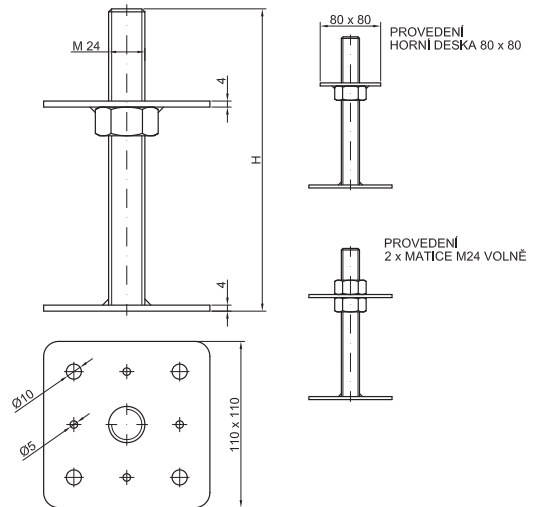

**Patka dřevěného pilíře BV/P**

**14-01**

typ	Patka dřevěného pilíře BV/P
druh	14-01
materiál	ocel 11 373.20 (zinkováno)
provedení	horní deska 80 x 80 / 2 x matice M24 volně
H (výška)	200 250 330
š (síla plechu)	4

Příklad objednání: Patka dřevěného pilíře BV/P 14-01

**Patka kotevní BV/P**

**14-02**

typ	Patka kotevní BV/P
druh	14-02
materiál	ocel 11 373.20 (zinkováno)
rozměry	dle nákresu a tabulky
š (síla pásky)	4

Tabulka rozměrů									
rozměr	60x60	60x80	70x60	70x80	80x60	80x80	80x100	90x80	90x100
A	61	61	71	71	81	81	81	91	91
B	60	80	60	80	60	80	100	80	100
D	16	16	16	16	16	16	16	16	16

**Patka kotevní BV/P**

**14-03**

typ	Patka kotevní BV/P
druh	14-03
materiál	ocel 11 373.20 (zinkováno)
rozměry	dle nákresu a tabulky
š (síla pásky)	4

Tabulka rozměrů					
rozměr	80x80	100x80	100x100	120x100	120x120
A	81	101	101	121	121
B	80	80	100	100	120
D	16	16	16	20	20

Příklad objednání: patka kotevní BV/P 14-03 A x B x D

**Patka kotevní BV/P**

**14-04**

typ	Patka kotevní BV/P
druh	14-04
materiál	ocel 11 373.20 (zinkováno)

rozměry	dle nákresu a tabulky
š (síla pásky)	4

Tabulka rozměrů									
rozměr	60x60	60x80	70x60	70x80	80x60	80x80	80x100	90x80	90x100
A	61	61	71	71	81	81	81	91	91
B	60	80	60	80	60	80	100	80	100
D	16	16	16	16	16	16	16	16	16