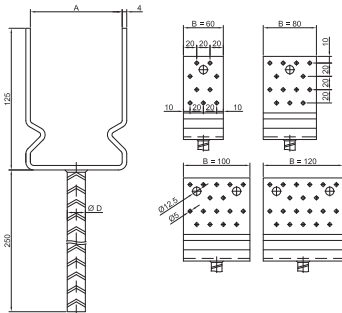

Tabulka rozměrů									
rozměr	90x120	100x80	100x100	100x120	120x100	120x120	140x100	140x120	
A	91	101	101	101	121	121	141	141	
B	120	80	100	120	100	120	100	120	
D	16	16	16	20	20	20	20	20	

Příklad objednání: patka kotevní BV/P 14-02 A x B x D

**Patka kotevní BV/P**

**14-03**

typ	Patka kotevní BV/P
druh	14-03
materiál	ocel 11 373.20 (zinkováno)
rozměry	dle nákresu a tabulky
š (síla pásky)	4

Tabulka rozměrů					
rozměr	80x80	100x80	100x100	120x100	120x120
A	81	101	101	121	121
B	80	80	100	100	120
D	16	16	16	20	20

Příklad objednání: patka kotevní BV/P 14-03 A x B x D

**Patka kotevní BV/P**

**14-04**

typ	Patka kotevní BV/P
druh	14-04
materiál	ocel 11 373.20 (zinkováno)

rozměry	dle nákresu a tabulky
š (síla pásky)	4

Tabulka rozměrů									
rozměr	60x60	60x80	70x60	70x80	80x60	80x80	80x100	90x80	90x100
A	61	61	71	71	81	81	81	91	91
B	60	80	60	80	60	80	100	80	100
D	16	16	16	16	16	16	16	16	16

Tabulka rozměrů									
rozměr	90x120	100x80	100x100	100x120	120x100	120x120	140x100	140x120	
A	91	101	101	101	121	121	141	141	
B	120	80	100	120	100	120	100	120	
D	16	16	16	20	20	20	20	20	

Příklad objednání: patka kotevní BV/P 14-04 A x B x D