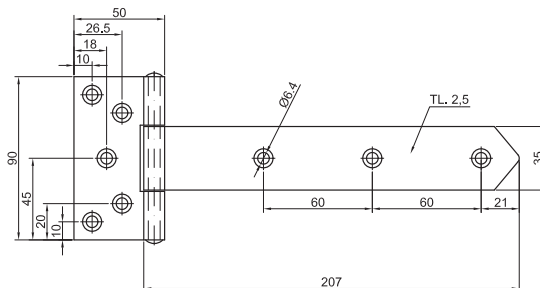

**Patka kotevní BV/P**

**14-07**

typ	Patka kotevní BV/P
druh	14-07
materiál	ocel 11 373.20 (zinkováno)

rozměry	dle nákresu a tabulky
š (síla pásky)	4

Tabulka rozměrů									
rozměr	60x60	60x80	70x60	70x80	80x60	80x80	80x100	90x80	90x100
A	61	61	71	71	81	81	81	91	91
B	60	80	60	80	60	80	100	80	100

Tabulka rozměrů									
rozměr	90x120	100x80	100x100	100x120	120x100	120x120	140x100	140x120	
A	91	101	101	101	121	121	141	141	
B	120	80	100	120	100	120	100	120	

Příklad objednání: patka kotevní BV/P 14-07 A x B

**13 KOVÁNÍ PRO TESÁŘE**

**Patka kotevní BV/P**

**14-08**

typ	Patka kotevní BV/P
druh	14-08
materiál	ocel 11 373.20 (zinkováno)
rozměry	dle nákresu
š (síla pásky)	5

Příklad objednání: patka kotevní BV/P 14-08 A x B

**Závěs BV/Z - I**

**30-01**

typ	Závěs BV/Z - I
druh	30-01
materiál	ocel 11 373.20 (zinkováno)
rozměry	dle nákresu a tabulky

Příklad objednání: závěs BV/Z - I 30-01

**Závěs BV/Z - II**

**30-02**

typ	Závěs BV/Z - II
druh	30-02
materiál	ocel 11 373.20 (zinkováno)
rozměry	dle nákresu a tabulky