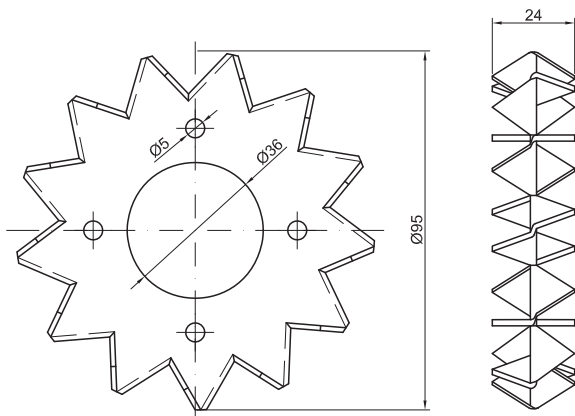

Podložky - Buldog 95/36

13-03

typ	Buldog 95/36
druh	13-03
materiál	ocelový plech žárově zinkovaný
(vnitřní)	36
(venkovní)	95
Š (šířka)	24
š (síla plechu)	1,5

Příklad objednání: Buldog 95/36 13-03