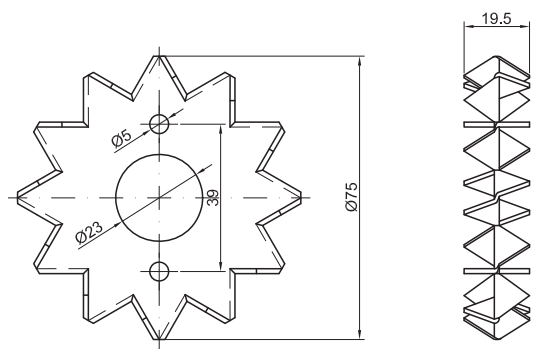

Podložky - Buldog 23/75 13-02

typ	Buldog 23/75
druh	13-02
materiál	ocelový plech žárově zinkovaný
(vnitřní)	23
(venkovní)	75
š (šířka)	19,5
š (síla plechu)	1,3

Příklad objednání: Buldog 23/75 13-02