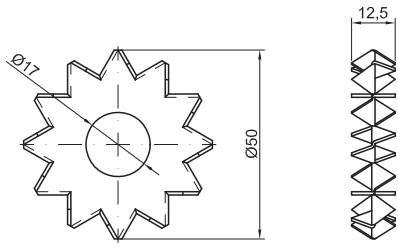

Podložky - Buldog 50/17 13-01

typ	Buldog 50/17
druh	13-01
materiál	ocelový plech žárově zinkovaný
(vnitřní)	17
(venkovní)	50
š (šířka)	12,5
š (síla plechu)	1

Příklad objednání: Buldog 50/17 13-01