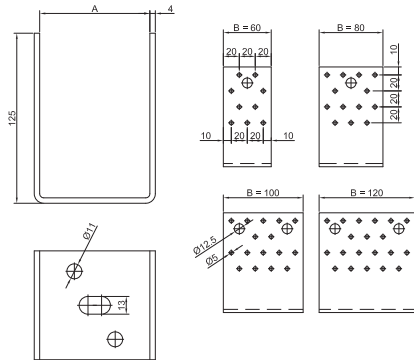

Kotevní prvek BV/KP 12-62

typ	Kotevní prvek BV/KP
druh	12-62
materiál	ocel 11 373.20 (zinkováno)
rozměry	dle nákresu a tabulky
š (síla pásky)	4

Tabulka rozměrů	
rozměr	
A	60x60 60x80 70x60 70x80 80x60 80x80 80x100 90x80 90x100
B	60 60 80 80 60 80 100 80 100

Tabulka rozměrů	
rozměr	
A	90x120 100x80 100x100 100x120 120x100 120x120 140x100 140x120
B	91 101 101 101 121 121 141 141
B	120 80 100 120 100 120 100 120

Příklad objednání: kotevní prvek BV/KP 12-62 A x B

Tabulka rozměrů									
rozměr	90x120	100x80	100x100	100x120	120x100	120x120	140x100	140x120	
A	91	101	101	101	121	121	141	141	
B	120	80	100	120	100	120	100	120	
D	16	16	16	20	20	20	20	20	

Příklad objednání: patka kotevní BV/P 14-02 A x B x D

Patka kotevní BV/P

14-03

typ	Patka kotevní BV/P
druh	14-03
materiál	ocel 11 373.20 (zinkováno)
rozměry	dle nákresu a tabulky
š (síla pásky)	4

Tabulka rozměrů					
rozměr	80x80	100x80	100x100	120x100	120x120
A	81	101	101	121	121
B	80	80	100	100	120
D	16	16	16	20	20