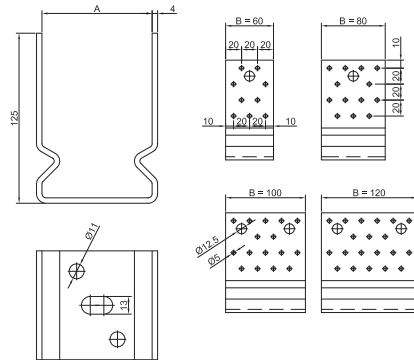

Kotevní prvek BV/KP 12-63

typ	Kotevní prvek BV/KP
druh	12-63
materiál	ocel 11 373.20 (zinkováno)
rozměry	dle nákresu a tabulky
š (síla pásky)	4

Tabulka rozměrů	
rozměr	
A	60x60 60x80 70x60 70x80 80x60 80x80 80x100 90x80 90x100
B	60 60 80 80 60 80 100 80 100

Tabulka rozměrů	
rozměr	
A	90x120 100x80 100x100 100x120 120x100 120x120 140x100 140x120
B	91 101 101 101 121 121 141 141
B	120 80 100 120 100 120 100 120

Příklad objednání: kotevní prvek BV/KP 12-63 A x B