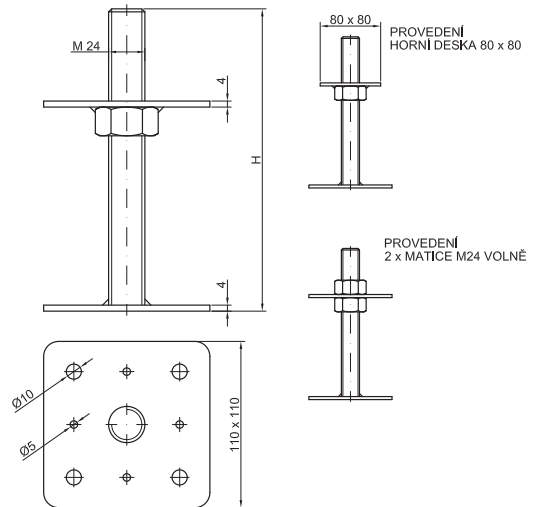

typ	Buldog 23/75
druh	13-02
materiál	ocelový plech žárově zinkovaný
(vnitřní)	23
(venkovní)	75
š (šířka)	19,5
š (síla plechu)	1,3

Příklad objednání: Buldog 23/75 13-02

Podložky - Buldog 95/36

13-03

typ	Buldog 95/36
druh	13-03
materiál	ocelový plech žárově zinkovaný
(vnitřní)	36
(venkovní)	95
Š (šířka)	24
š (síla plechu)	1,5

Příklad objednání: Buldog 95/36 13-03

Patka dřevěného pilíře BV/P

14-01

typ	Patka dřevěného pilíře BV/P
druh	14-01
materiál	ocel 11 373.20 (zinkováno)
provedení	horní deska 80 x 80 / 2 x matice M24 volně
H (výška)	200 250 330
š (síla plechu)	4

Příklad objednání: Patka dřevěného pilíře BV/P 14-01

Patka kotevní BV/P

14-02

typ	Patka kotevní BV/P
druh	14-02
materiál	ocel 11 373.20 (zinkováno)
rozměry	dle nákresu a tabulky
š (síla pásky)	4

Tabulka rozměrů									
rozměr	60x60	60x80	70x60	70x80	80x60	80x80	80x100	90x80	90x100
A	61	61	71	71	81	81	81	91	91
B	60	80	60	80	60	80	100	80	100
D	16	16	16	16	16	16	16	16	16

Patka kotevní BV/P

14-03

typ	Patka kotevní BV/P
druh	14-03
materiál	ocel 11 373.20 (zinkováno)
rozměry	dle nákresu a tabulky
š (síla pásky)	4

Tabulka rozměrů					
rozměr	80x80	100x80	100x100	120x100	120x120
A	81	101	101	121	121
B	80	80	100	100	120
D	16	16	16	20	20