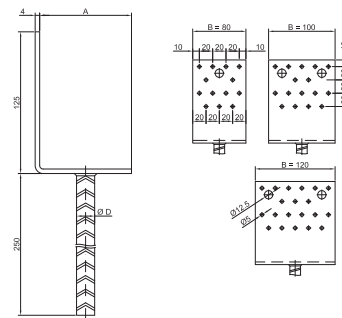

Příklad objednání: Buldog 95/36 13-03

Patka dřevěného pilíře BV/P

14-01

typ	Patka dřevěného pilíře BV/P
druh	14-01
materiál	ocel 11 373.20 (zinkováno)
provedení	horní deska 80 x 80 / 2 x matice M24 volně
H (výška)	200 250 330
š (síla plechu)	4

Příklad objednání: Patka dřevěného pilíře BV/P 14-01

Patka kotevní BV/P

14-02

typ	Patka kotevní BV/P
druh	14-02
materiál	ocel 11 373.20 (zinkováno)
rozměry	dle nákresu a tabulky
š (síla pásky)	4

Tabulka rozměrů									
rozměr	60x60	60x80	70x60	70x80	80x60	80x80	80x100	90x80	90x100
A	61	61	71	71	81	81	81	91	91
B	60	80	60	80	60	80	100	80	100
D	16	16	16	16	16	16	16	16	16

Tabulka rozměrů									
rozměr	90x120	100x80	100x100	100x120	120x100	120x120	140x100	140x120	
A	91	101	101	101	121	121	141	141	
B	120	80	100	120	100	120	100	120	
D	16	16	16	20	20	20	20	20	

Příklad objednání: patka kotevní BV/P 14-02 A x B x D

Patka kotevní BV/P

14-03

typ	Patka kotevní BV/P
druh	14-03
materiál	ocel 11 373.20 (zinkováno)
rozměry	dle nákresu a tabulky
š (síla pásky)	4

Tabulka rozměrů					
rozměr	80x80	100x80	100x100	120x100	120x120
A	81	101	101	121	121
B	80	80	100	100	120
D	16	16	16	20	20