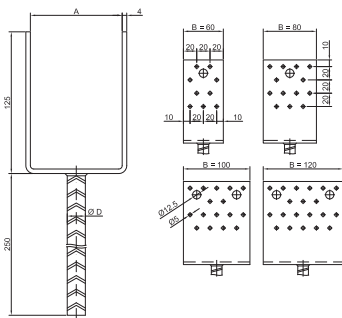

Příklad objednání: Buldog 95/36 13-03

Patka dřevěného pilíře BV/P

14-01

typ	Patka dřevěného pilíře BV/P
druh	14-01
materiál	ocel 11 373.20 (zinkováno)
provedení	horní deska 80 x 80 / 2 x matice M24 volně
H (výška)	200 250 330
š (síla plechu)	4

Příklad objednání: Patka dřevěného pilíře BV/P 14-01

Patka kotevní BV/P

14-02

typ	Patka kotevní BV/P
druh	14-02
materiál	ocel 11 373.20 (zinkováno)
rozměry	dle nákresu a tabulky
š (síla pásky)	4

Tabulka rozměrů									
rozměr	60x60	60x80	70x60	70x80	80x60	80x80	80x100	90x80	90x100
A	61	61	71	71	81	81	81	91	91
B	60	80	60	80	60	80	100	80	100
D	16	16	16	16	16	16	16	16	16

Tabulka rozměrů									
rozměr	90x120	100x80	100x100	100x120	120x100	120x120	140x100	140x120	
A	91	101	101	101	121	121	141	141	
B	120	80	100	120	100	120	100	120	
D	16	16	16	20	20	20	20	20	

Příklad objednání: patka kotevní BV/P 14-02 A x B x D

Patka kotevní BV/P

14-03

typ	Patka kotevní BV/P
druh	14-03
materiál	ocel 11 373.20 (zinkováno)
rozměry	dle nákresu a tabulky
š (síla pásky)	4

Tabulka rozměrů					
rozměr	80x80	100x80	100x100	120x100	120x120
A	81	101	101	121	121
B	80	80	100	100	120
D	16	16	16	20	20