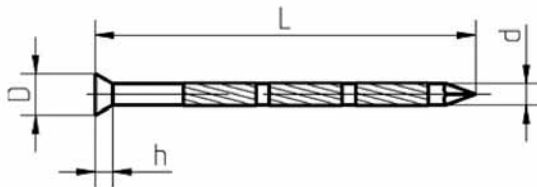

## Hřebíky ocelové kalené s půlkulatou hlavou

**materiál** kalená ocel  
**povrch** CE - černěno

d x l průměr x délka	Povrch
2,0 x 16	•
2,0 x 20	•
2,0 x 25	•
2,0 x 30	•
2,0 x 35	•
2,0 x 40	•

Zajistíme normy a rozměry, které nejsou uvedeny.

## Hřebíky ocelové s drážkami

**materiál** kalená ocel  
**povrch** ZB - zinek bílý

d x l průměr x délka	Povrch
3,5 x 35	•
3,5 x 45	•
3,5 x 55	•
3,5 x 65	•
3,5 x 75	•

Zajistíme normy a rozměry, které nejsou uvedeny.