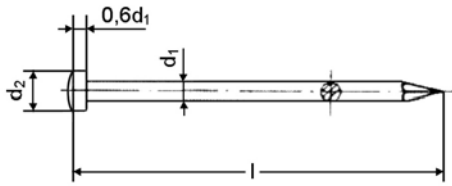

## Hřebíky ocelové kalené s půlkulatou hlavou

**materiál** kalená ocel  
**povrch** CE - černěno

d x l průměr x délka	Povrch
2,0 x 16	•
2,0 x 20	•
2,0 x 25	•
2,0 x 30	•
2,0 x 35	•
2,0 x 40	•

Zajistíme normy a rozměry, které nejsou uvedeny.

## Hřebíky ocelové s drážkami

**materiál** kalená ocel  
**povrch** ZB - zinek bílý

d x l průměr x délka	Povrch
3,5 x 35	•
3,5 x 45	•
3,5 x 55	•
3,5 x 65	•
3,5 x 75	•

Zajistíme normy a rozměry, které nejsou uvedeny.