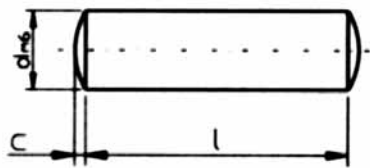

DIN 7B – Kolíky válcové

DIN	7B
ISO	2338
ČSN	02 2150
materiál	ocel
povrch	BPU - bez povrchové úpravy

d	d x l	BPU	d	d x l	BPU	d	d x l	BPU	d	d x l	BPU
5	5 x 5	•	8	8 x 8	•	12	12 x 12	•	16	16 x 20	•
	5 x 6	•		8 x 10	•		12 x 14	•		16 x 24	•
	5 x 8	•		8 x 12	•		12 x 16	•		16 x 28	•
	5 x 10	•		8 x 14	•		12 x 18	•		16 x 30	•
	5 x 12	•		8 x 16	•		12 x 20	•		16 x 32	•
	5 x 14	•		8 x 18	•		12 x 24	•		16 x 36	•
	5 x 16	•		8 x 20	•		12 x 28	•		16 x 40	•
	5 x 18	•		8 x 24	•		12 x 30	•		16 x 45	•
	5 x 20	•		8 x 26	•		12 x 32	•		16 x 50	•
	5 x 24	•		8 x 28	•		12 x 36	•		16 x 55	•
	5 x 26	•		8 x 30	•		12 x 40	•		16 x 60	•
	5 x 28	•		8 x 32	•		12 x 45	•		16 x 65	•
	5 x 30	•		8 x 36	•		12 x 50	•		16 x 70	•
	5 x 32	•		8 x 40	•		12 x 55	•		16 x 80	•
	5 x 36	•		8 x 45	•		12 x 60	•		16 x 90	•
	5 x 40	•		8 x 50	•		12 x 65	•		16 x 100	•
5 x 45	•	8 x 55	•	12 x 70	•	16 x 120	•				
5 x 50	•	8 x 60	•	12 x 80	•	20	20 x 24	•			
5 x 55	•	8 x 70	•	12 x 90	•		20 x 28	•			
5 x 60	•	8 x 80	•	12 x 100	•		20 x 30	•			
6	6 x 6	•	8 x 90	•	12 x 120		•	20 x 32	•		
	6 x 8	•	8 x 100	•	14		14 x 20	•	20 x 36	•	
	6 x 10	•	10	10 x 10			•	14 x 24	•	20 x 40	•
	6 x 12	•		10 x 12			•	14 x 28	•	20 x 45	•
	6 x 14	•		10 x 14			•	14 x 30	•	20 x 50	•
	6 x 16	•		10 x 16			•	14 x 32	•	20 x 55	•
	6 x 18	•		10 x 18			•	14 x 36	•	20 x 60	•
	6 x 20	•		10 x 20			•	14 x 40	•	20 x 70	•
	6 x 22	•		10 x 24			•	14 x 45	•	20 x 80	•
	6 x 24	•		10 x 28		•	14 x 50	•	20 x 90	•	
	6 x 26	•		10 x 30		•	14 x 55	•	20 x 100	•	
	6 x 28	•		10 x 32		•	14 x 60	•	20 x 120	•	
	6 x 30	•		10 x 36		•	14 x 70	•	10	10 x 10	•
	6 x 32	•		10 x 40	•	14 x 80	•	10 x 12		•	
	6 x 36	•		10 x 45	•	14 x 90	•	10 x 14		•	
	6 x 40	•		10 x 50	•	14 x 100	•	10 x 16		•	
6 x 45	•	10 x 55		•	14 x 120	•	10 x 18	•			
6 x 50	•	10 x 60		•	12	12 x 12	•	10 x 20		•	
6 x 55	•	10 x 65	•	12 x 14		•	10 x 24	•			
6 x 60	•	10 x 70	•	12 x 16		•	10 x 28	•			
6 x 70	•	10 x 80	•	12 x 18		•	10 x 32	•			
6 x 80	•	10 x 90	•	12 x 20		•	10 x 36	•			
6 x 90	•	10 x 100	•	12 x 24		•	10 x 40	•			
6 x 100	•	10 x 120	•	12 x 28		•	10 x 45	•			
				12 x 30		•	10 x 50	•			
				12 x 32		•	10 x 55	•			
				12 x 36		•	10 x 60	•			
				12 x 40		•	10 x 65	•			
				12 x 45		•	10 x 70	•			
				12 x 50	•	10 x 80	•				
				12 x 55	•	10 x 90	•				
				12 x 60	•	10 x 100	•				
				12 x 65	•	10 x 120	•				
				12 x 70	•						
				12 x 80	•						
				12 x 90	•						
				12 x 100	•						
				12 x 120	•						

Zajistíme normy a rozměry, které nejsou uvedeny.