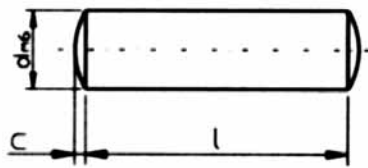

## DIN 11024 – Pérové závlačky – jednoduchá, dvojitá

jednoduchá

dvojitá

**DIN** 11024  
**materiál** ocel  
**povrch** ZB - zinek bílý

velikost (L)	∅ mm	jednoduchá	dvojitá
2,5	2,0	•	•
3,5	3,0	•	•
4,5	4,0	•	•
6	5,0	•	•
7	6,0	•	•
8	7,0	•	•
9	8,0	•	•

Zajišťujeme normy a rozměry, které nejsou uvedeny.

## DIN 7B – Kolíky válcové

**DIN** 7B  
**ISO** 2338  
**ČSN** 02 2150  
**materiál** ocel  
**povrch** BPU - bez povrchové úpravy

d	d x l	BPU
<b>2,0</b>	2,0 x 4	•
	2,0 x 5	•
	2,0 x 6	•
	2,0 x 8	•
	2,0 x 10	•
	2,0 x 12	•
	2,0 x 14	•
	2,0 x 16	•
	2,0 x 18	•
	2,0 x 20	•
2,0 x 24	•	
2,0 x 28	•	
2,0 x 30	•	

d	d x l	BPU
<b>2,5</b>	2,5 x 5	•
	2,5 x 6	•
	2,5 x 8	•
	2,5 x 10	•
	2,5 x 12	•
	2,5 x 14	•
	2,5 x 16	•
	2,5 x 18	•
	2,5 x 20	•
	2,5 x 24	•
2,5 x 28	•	
2,5 x 30	•	
2,5 x 32	•	

d	d x l	BPU
<b>3</b>	3 x 5	•
	3 x 6	•
	3 x 8	•
	3 x 10	•
	3 x 12	•
	3 x 14	•
	3 x 16	•
	3 x 18	•
	3 x 20	•
	3 x 22	•
<b>4</b>	4 x 5	•
	4 x 6	•
	4 x 8	•
	4 x 10	•
	4 x 12	•
	4 x 14	•
	4 x 16	•
	4 x 18	•
	4 x 20	•
	4 x 22	•
<b>3</b>	3 x 24	•
	3 x 26	•
	3 x 28	•
	3 x 30	•
	3 x 32	•
	3 x 36	•
	3 x 40	•
	3 x 45	•
	3 x 50	•