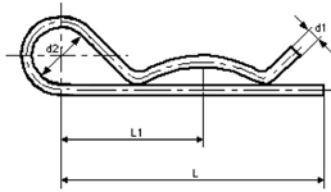

## DIN 11024 – Pérové závlačky – jednoduchá, dvojitá

jednoduchá

dvojitá

**DIN** 11024  
**materiál** ocel  
**povrch** ZB - zinek bílý

velikost (L)	∅ mm	jednoduchá	dvojitá
2,5	2,0	•	•
3,5	3,0	•	•
4,5	4,0	•	•
6	5,0	•	•
7	6,0	•	•
8	7,0	•	•
9	8,0	•	•

Zajišťujeme normy a rozměry, které nejsou uvedeny.

## DIN 7B – Kolíky válcové

**DIN** 7B  
**ISO** 2338  
**ČSN** 02 2150  
**materiál** ocel  
**povrch** BPU - bez povrchové úpravy

d	d x l	BPU
<b>2,0</b>	2,0 x 4	•
	2,0 x 5	•
	2,0 x 6	•
	2,0 x 8	•
	2,0 x 10	•
	2,0 x 12	•
	2,0 x 14	•
	2,0 x 16	•
	2,0 x 18	•
	2,0 x 20	•
2,0 x 24	•	
2,0 x 28	•	
2,0 x 30	•	

d	d x l	BPU
<b>2,5</b>	2,5 x 5	•
	2,5 x 6	•
	2,5 x 8	•
	2,5 x 10	•
	2,5 x 12	•
	2,5 x 14	•
	2,5 x 16	•
	2,5 x 18	•
	2,5 x 20	•
	2,5 x 24	•
2,5 x 28	•	
2,5 x 30	•	
2,5 x 32	•	

d	d x l	BPU
<b>3</b>	3 x 5	•
	3 x 6	•
	3 x 8	•
	3 x 10	•
	3 x 12	•
	3 x 14	•
	3 x 16	•
	3 x 18	•
	3 x 20	•
	3 x 22	•
<b>4</b>	4 x 5	•
	4 x 6	•
	4 x 8	•
	4 x 10	•
	4 x 12	•
	4 x 14	•
	4 x 16	•
	4 x 18	•
	4 x 20	•
	4 x 22	•
<b>3</b>	3 x 24	•
	3 x 26	•
	3 x 28	•
	3 x 30	•
	3 x 32	•
	3 x 36	•
	3 x 40	•
	3 x 45	•
	3 x 50	•