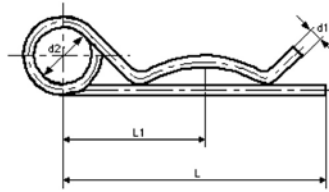

## DIN 11024 – Pérové závlačky – jednoduchá, dvojitá

jednoduchá

dvojitá

**DIN** 11024  
**materiál** ocel  
**povrch** ZB - zinek bílý

velikost (L)	∅ mm	jednoduchá	dvojitá
2,5	2,0	•	•
3,5	3,0	•	•
4,5	4,0	•	•
6	5,0	•	•
7	6,0	•	•
8	7,0	•	•
9	8,0	•	•

Zajišťujeme normy a rozměry, které nejsou uvedeny.

## DIN 7B – Kolíky válcové

**DIN** 7B  
**ISO** 2338  
**ČSN** 02 2150  
**materiál** ocel  
**povrch** BPU - bez povrchové úpravy

d	d x l	BPU
<b>2,0</b>	2,0 x 4	•
	2,0 x 5	•
	2,0 x 6	•
	2,0 x 8	•
	2,0 x 10	•
	2,0 x 12	•
	2,0 x 14	•
	2,0 x 16	•
	2,0 x 18	•
	2,0 x 20	•
2,0 x 24	•	
2,0 x 28	•	
2,0 x 30	•	

d	d x l	BPU
<b>2,5</b>	2,5 x 5	•
	2,5 x 6	•
	2,5 x 8	•
	2,5 x 10	•
	2,5 x 12	•
	2,5 x 14	•
	2,5 x 16	•
	2,5 x 18	•
	2,5 x 20	•
	2,5 x 24	•
2,5 x 28	•	
2,5 x 30	•	
2,5 x 32	•	

d	d x l	BPU
<b>3</b>	3 x 5	•
	3 x 6	•
	3 x 8	•
	3 x 10	•
	3 x 12	•
	3 x 14	•
	3 x 16	•
	3 x 18	•
	3 x 20	•
	3 x 22	•
<b>4</b>	4 x 5	•
	4 x 6	•
	4 x 8	•
	4 x 10	•
	4 x 12	•
	4 x 14	•
	4 x 16	•
	4 x 18	•
	4 x 20	•
	4 x 22	•
<b>3</b>	3 x 24	•
	3 x 26	•
	3 x 28	•
	3 x 30	•
	3 x 32	•
	3 x 36	•
	3 x 40	•
	3 x 45	•
	3 x 50	•