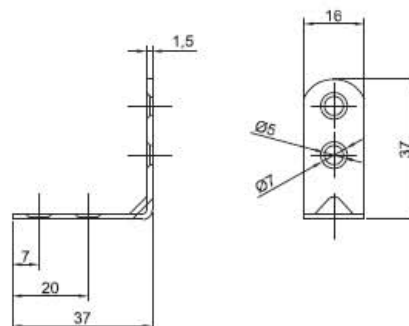

**Úhelník BV/Ú**

**31-01**

**Úhelník**

**UH-01**

typ	Úhelník BV/Ú
druh	31-01
materiál	ocelový plech; povrch BPU - bez povrchové úpravy; ZNŽ - žárový zinek
rozměry	dle nákresu a tabulky
š (síla plechu)	1,5

Příklad objednání: úhelník BV/Ú 31-01

typ	Úhelník
druh	UH-01
materiál	ocelový plech; povrch ZN - galvanický zinek
L (LxL)	26x26 31x31 41x41 51x51 61x61
rozměry	dle nákresu a tabulky
š (síla plechu)	1,5

Příklad objednání: úhelník UH-01