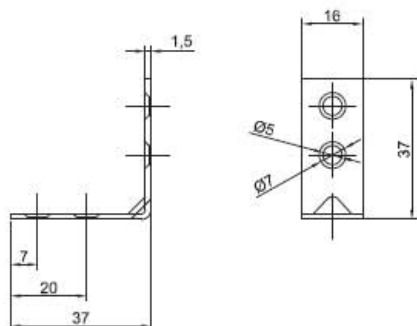

**Úhelník BV/Ú**

**31-01**

**Úhelník**

**UH-01**

typ	Úhelník BV/Ú
druh	31-01
materiál	ocelový plech; povrch BPU - bez povrchové úpravy; ZNŽ - žárový zinek
rozměry	dle nákresu a tabulky
š (síla plechu)	1,5

Příklad objednání: úhelník BV/Ú 31-01

typ	Úhelník
druh	UH-01
materiál	ocelový plech; povrch ZN - galvanický zinek
L (LxL)	26x26 31x31 41x41 51x51 61x61
rozměry	dle nákresu a tabulky
š (síla plechu)	1,5

Příklad objednání: úhelník UH-01