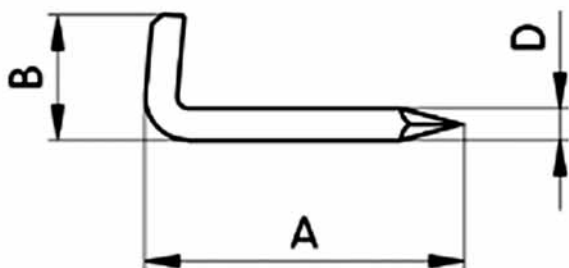

## Skoby

název	A	B	D	povrch
S 30	30	12	3	FE
S 40	40	14	3,5	FE
S 50	50	16	3,5	FE
S 60	60	16	4,2	FE
S 80	80	19	4,5	FE
S 100	100	20	5	FE
S 180	180	25	5	FE
S 200	200	25	5	FE

## Kroužky klíčové

název	A	B	materiál
KN 9	∅ 9	1,8	nekaleno
KN 12,6	∅ 12,6	2	nekaleno
KN 14,1	∅ 14,1	2,2	nekaleno
KK 12,6	∅ 12,6	1,8	kaleno
KK 16	∅ 16	2	kaleno
KK 18	∅ 18	2,2	kaleno
KK 20	∅ 20	2,2	kaleno
KK 25	∅ 25	2,2	kaleno
KK 28,5	∅ 28,5	4,2	kaleno
KK 30	∅ 30	2,5	kaleno
KK 34	∅ 34	4,2	kaleno
KK 35	∅ 35	3	kaleno
KK 40	∅ 40	3,2	kaleno

## Zátky obdélníkové TYP 057

**barva** černá, bílá  
(ostatní na objednávku)

**materiál** PE

**A** vnější rozměr strany jáklu

**B** vnější rozměr strany jáklu

**t** síla stěny jáklu

A x B	A	B	t
100 x40	100	40	1,5 - 4,0
100 x40	100	40	1,5 - 4,0
100 x40	100	40	1,5 - 4,0
100 x50	100	50	2,0 - 4,5
100 x50	100	50	2,0 - 4,5
100 x50	100	50	2,0 - 4,5
100 x60	100	60	2,5 - 4,5
100 x60	100	60	2,5 - 4,5
100 x60	100	60	2,5 - 4,5
100 x80	100	80	3,0 - 5,5
100 x80	100	80	3,0 - 5,5
100 x80	100	80	3,0 - 5,5
110 x60	110	60	3,5 - 5,5
110 x60	110	60	3,5 - 5,5
110 x60	110	60	3,5 - 5,5