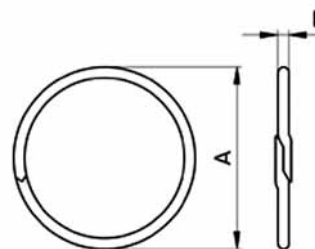

## Skoby

název	A	B	D	povrch
S 30	30	12	3	FE
S 40	40	14	3,5	FE
S 50	50	16	3,5	FE
S 60	60	16	4,2	FE
S 80	80	19	4,5	FE
S 100	100	20	5	FE
S 180	180	25	5	FE
S 200	200	25	5	FE

## Kroužky klíčové

název	A	B	materiál
KN 9	∅ 9	1,8	nekaleno
KN 12,6	∅ 12,6	2	nekaleno
KN 14,1	∅ 14,1	2,2	nekaleno
KK 12,6	∅ 12,6	1,8	kaleno
KK 16	∅ 16	2	kaleno
KK 18	∅ 18	2,2	kaleno
KK 20	∅ 20	2,2	kaleno
KK 25	∅ 25	2,2	kaleno
KK 28,5	∅ 28,5	4,2	kaleno
KK 30	∅ 30	2,5	kaleno
KK 34	∅ 34	4,2	kaleno
KK 35	∅ 35	3	kaleno
KK 40	∅ 40	3,2	kaleno