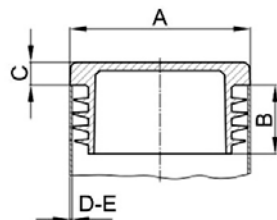

Zátky kruhové (hlava rovná) TYP 085

barva černá, bílá
(ostatní na objednávku)

materiál PE

D vnější rozměr trubky

t síla stěny jáklu

D	t	D	t	D	t	D	t	D	t	D	t
10	0,8-1,5	20	3,5-4,0	30	0,8-2,5	36	6,0-6,5	45	5,0-5,5	88.9	1,8-4,0
12	0,8-2,0	21	0,8-2,5	30	2,5-4,5	36	6,5-7,0	46	1,5-3,5	90	2,5-5,0
12	2,5-3,0	21	2,5-3,0	32	0,8-2,5	37	1,0-3,0	48.3	1,2-3,6	95	1,5-4,0
13	0,8-2,0	22	0,8-3,0	32	2,5-4,5	37	3,0-3,5	48.3	2,5-5,2	100	2,0-4,5
13	2,0-2,5	22	1,8-3,5	32	3,5-5,5	37	4,0-4,5	50	1,0-2,5	101.6	3,6-6,0
13	3,0-3,5	22	4,5-5,0	34	1,0-3,0	37	4,5-5,0	50	2,5-4,5	102	2,0-4,0
14	0,8-2,0	23	0,8-3,0	34	3,0-3,5	37	5,0-5,5	50	3,3-6,0	105	2,0-4,5
14	2,0-2,5	23	3,0-3,5	34	3,5-4,0	38	1,0-3,5	50	7,5-8,0	108	2,9-5,0
14	2,5-3,0	23	3,5-4,0	34	5,0-5,5	38	3,0-5,0	50.8	1,2-3,0	110	2,0-4,5
14	3,5-4,0	24	0,8-2,5	34	5,5-6,0	38	5,0-5,5	52	1,5-3,5	114.3	3,2-5,5
15	0,8-2,0	24	2,5-3,0	34	6,0-6,5	38	5,5-6,0	55	1,0-3,0	120	2,0-4,0
15	2,0-2,5	24	3,0-3,5	35	1,0-3,0	38.1	5,5-6,0	55	3,0-5,0	125	2,0-6,0
15	2,5-3,0	24	3,5-4,0	35	2,5-4,5	40	1,0-3,0	60	1,5-3,0	130	2,0-6,0
15	3,0-3,5	24	4,0-4,5	35	5,0-5,5	40	3,0-5,0	60	3,0-5,0	133	2,0-6,0
15	4,0-4,5	25	1,0-3,0	35	5,5-6,0	40	5,5-6,0	63.5	1,5-3,5	140	2,0-6,5
16	0,8-2,0	25	3,0-5,0	35	6,0-6,5	40	6,0-6,5	65	1,5-3,5	150	2,0-7,0
16	2,0-2,5	25	6,0-6,5	35	6,0-6,5	42	0,8-2,5	70	2,0-4,5	159	2,0-6,5
18	0,8-2,5	26	1,0-3,0	36	1,0-3,0	42	2,0-4,0	75	1,0-3,5	160	2,5-7,0
18	2,5-3,0	27	1,0-3,0	36	3,5-4,0	43	2,0-2,5	76.1	1,6-4,0	168.3	2,0-6,5
18	3,0-3,5	28	0,8-2,5	36	4,0-4,5	43	3,0-3,5	80	1,5-3,0		
19	0,8-2,5	28	2,5-3,0	36	4,5-5,0	45	0,8-3,5	82.6	2,0-4,5		
20	0,8-2,5	28	3,0-3,5	36	5,5-6,0	45	3,0-5,0	85	1,5-4,0