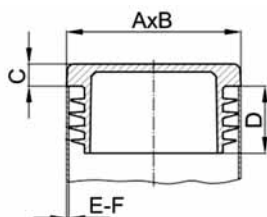

## Kroužky klíčové

název	A	B	materiál
KN 9	∅ 9	1,8	nekaleno
KN 12,6	∅ 12,6	2	nekaleno
KN 14,1	∅ 14,1	2,2	nekaleno
KK 12,6	∅ 12,6	1,8	kaleno
KK 16	∅ 16	2	kaleno
KK 18	∅ 18	2,2	kaleno
KK 20	∅ 20	2,2	kaleno
KK 25	∅ 25	2,2	kaleno
KK 28,5	∅ 28,5	4,2	kaleno
KK 30	∅ 30	2,5	kaleno
KK 34	∅ 34	4,2	kaleno
KK 35	∅ 35	3	kaleno
KK 40	∅ 40	3,2	kaleno

závit	M 22	M 24	M 27	M 30	M 33	M 36	M 39	M 42	M 45
klíč	32	36	41	46	50	55	60	65	70
B	36,0	39,3	46,5	51,3	56,2	58,0	61,0	63,1	88,4
C	38,9	43,9	50,0	56,0	59,5	66,0	72,0	76,6	84,0

**Zátky čtvercové TYP 056**

**barva** černá, bílá  
(ostatní na objednávku)

**materiál** PE

**A** vnější rozměr jáklu

**t** síla stěny jáklu

A x A	A	t
10 x 10	10	0,5 - 1,2
10 x 10	10	0,5 - 1,2
10 x 10	10	0,5 - 1,2
10 x 10	10	1,3 - 2,0
10 x 10	10	1,3 - 2,0
10 x 10	10	1,3 - 2,0
12 x 12	12	0,5 - 2,0
12 x 12	12	0,5 - 2,0
12 x 12	12	0,5 - 2,0
13 x 13	13	0,5 - 2,0
13 x 13	13	0,5 - 2,0
13 x 13	13	0,5 - 2,0
13 x 13	13	0,5 - 2,0
15 x 15	15	0,8 - 2,0
15 x 15	15	0,8 - 2,0
15 x 15	15	0,8 - 2,0
15 x 15	15	0,8 - 2,0
16 x 16	16	1,0 - 2,5
16 x 16	16	1,0 - 2,5
16 x 16	16	1,0 - 2,5
16 x 16	16	1,0 - 2,5
18 x 18	18	1,5 - 3,0
18 x 18	18	1,5 - 3,0
18 x 18	18	1,5 - 3,0
20 x 20	20	0,8 - 3,0
20 x 20	20	0,8 - 3,0
20 x 20	20	0,8 - 3,0
22 x 22	22	1,0 - 3,0
22 x 22	22	1,0 - 3,0

A x A	A	t
22 x 22	22	1,0 - 3,0
25 x 25	25	1,0 - 3,0
25 x 25	25	1,0 - 3,0
25 x 25	25	1,0 - 3,0
30 x 30	30	1,0 - 2,5
30 x 30	30	1,0 - 2,5
30 x 30	30	1,0 - 2,5
32 x 32	32	1,0 - 3,5
32 x 32	32	1,0 - 3,5
32 x 32	32	1,0 - 3,5
35 x 35	35	1,0 - 3,0
35 x 35	35	1,0 - 3,0
35 x 35	35	1,0 - 3,0
40 x 40	40	1,0 - 3,0
40 x 40	40	1,0 - 3,0
40 x 40	40	1,0 - 3,0
40 x 40	40	3,0 - 5,0
40 x 40	40	3,0 - 5,0
40 x 40	40	3,0 - 5,0
45 x 45	45	1,0 - 3,0
45 x 45	45	1,0 - 3,0
45 x 45	45	1,0 - 3,0
50 x 50	50	0,8 - 2,5
50 x 50	50	0,8 - 2,5
50 x 50	50	0,8 - 2,5
55 x 55	55	2,0 - 4,5