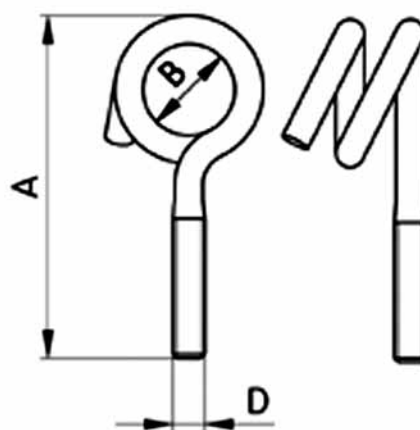

Hadicové spony zinkované W1

název	průměr	šířka
W1 8-12/9	8-12	9
W1 10-16/9	10-16	9
W1 12-20/9	12-20	9
W1 16-25/9	16-25	9
W1 20-32/9	20-32	9
W1 25-40/9	25-40	9
W1 32-50/9	32-50	9
W1 40-60/9	40-60	9
W1 50-70/9	50-70	9
W1 60-80/9	60-80	9
W1 70-90/9	70-90	9
W1 80-100/9	80-100	9
W1 90-110/9	90-110	9
W1 100-120/9	100-120	9
W1 110-130/9	110-130	9
W1 120-140/9	120-140	9
W1 130-150/9	130-150	9
W1 140-160/9	140-160	9
W1 150-170/9	150-170	9

Sponky palubkové + hřebíčky

název/plech	rozměr
3	70 x 30
4	70 x 30
5	70 x 30
6	70 x 30

Klempířský cín

složení %

složení	%
	40%
	50%
	60%

Háky houpačkové

název	A	B	D	TYP	povrch
HH-S	86	∅ 23	M 8	šroub	ZN
HH-V	91	∅ 23	∅ 7,1	vrut	ZN