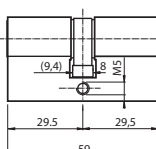

název	a	b	c	d-ø	g	h	i
Tokoz 395 / 40	40	31	17	6	21	22	58
Tokoz 395 / 50	50	40	19,5	9	23	24	63
Tokoz 820 / 30	32	26	16	5,6	15,5	76,4	108
Tokoz 820 / 40	40	33	20	7	20,5	70	110
Tokoz 112 / 45	45	32	30	7	28	26	67
Tokoz 112 / 50	50	38	33,2	9	30	32	79,5
Tokoz 113 / 50-Rekord	50	39	33,5	9	21,5	32,2	78
Tokoz DUPLO Trio	18	17,5	8	2,8	7,5	9	29,5
	25	23	10	3,55	12,5	14,5	41
	45	34,5	15	5,6	24,5	25	55
Tokoz 200 Alfa 40	43	33	22,5	7	20	27	67
Tokoz 200 Alfa 50	53	41,5	27	9	24	34	84
Tokoz 200 Alfa 60	63	50	32	11	28	40	100
Tokoz Pluto 40	43	55	23,5	8	25	13	59
Tokoz Pluto 50	53	65	30	10	28	15,5	70
Tokoz Extreme 50	58	40	42	9	31	41	81
Tokoz Golem 60	63	80	33	12	24	17,5	86,5
Tokoz Golem 70	71	90	34	13	30	19,5	98,5

Oboustranná cylindrická vložka

název	délka	počet klíčů	materiál
FAB 2015 UNI	60	2,3 a 6	Mo, Ni Mo - mozaz
FAB 2015 UNI	65	2,3 a 7	Mo, Ni Ni - níkl