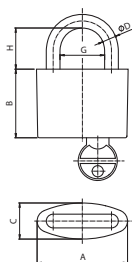

Visací zámky FAB 1466

název	a	b	c	d-ø	g	h	i
FAB 1466 / 38	38	34	15	6	19	17	57
FAB 1466 / 45	45	36	18	7	23	22	65
FAB 1466 / 52	52	40	21	8	26	24	72
FAB 1466 / 63	63	42	25	10	32	31	83

Visací zámky TOKOZ

ČE černá
ČV červená
MO modrá
ZE zelená
ŠE šedá

název	a	b	c	d-ø	g	h	i
Tokoz 395 / 40	40	31	17	6	21	22	58
Tokoz 395 / 50	50	40	19,5	9	23	24	63
Tokoz 820 / 30	32	26	16	5,6	15,5	76,4	108
Tokoz 820 / 40	40	33	20	7	20,5	70	110
Tokoz 112 / 45	45	32	30	7	28	26	67
Tokoz 112 / 50	50	38	33,2	9	30	32	79,5
Tokoz 113 / 50-Rekord	50	39	33,5	9	21,5	32,2	78
Tokoz DUPLO Trio	18	17,5	8	2,8	7,5	9	29,5
	25	23	10	3,55	12,5	14,5	41
	45	34,5	15	5,6	24,5	25	55
Tokoz 200 Alfa 40	43	33	22,5	7	20	27	67
Tokoz 200 Alfa 50	53	41,5	27	9	24	34	84
Tokoz 200 Alfa 60	63	50	32	11	28	40	100
Tokoz Pluto 40	43	55	23,5	8	25	13	59
Tokoz Pluto 50	53	65	30	10	28	15,5	70
Tokoz Extreme 50	58	40	42	9	31	41	81
Tokoz Golem 60	63	80	33	12	24	17,5	86,5
Tokoz Golem 70	71	90	34	13	30	19,5	98,5

Oboustranná cylindrická vložka

název	délka	počet klíčů	materiál
FAB 2015 UNI	60	2,3 a 6	Mo, Ni Mo - mozaz
FAB 2015 UNI	65	2,3 a 7	Mo, Ni Ni - níkl