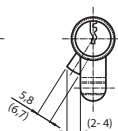

Visací zámky FAB 1466

název	a	b	c	d-ø	g	h	i
FAB 1466 / 38	38	34	15	6	19	17	57
FAB 1466 / 45	45	36	18	7	23	22	65
FAB 1466 / 52	52	40	21	8	26	24	72
FAB 1466 / 63	63	42	25	10	32	31	83

Visací zámky TOKOZ

ČE černá
ČV červená
MO modrá
ZE zelená
ŠE šedá

název	a	b	c	d-ø	g	h	i
Tokoz 395 / 40	40	31	17	6	21	22	58
Tokoz 395 / 50	50	40	19,5	9	23	24	63
Tokoz 820 / 30	32	26	16	5,6	15,5	76,4	108
Tokoz 820 / 40	40	33	20	7	20,5	70	110
Tokoz 112 / 45	45	32	30	7	28	26	67
Tokoz 112 / 50	50	38	33,2	9	30	32	79,5
Tokoz 113 / 50-Rekord	50	39	33,5	9	21,5	32,2	78
Tokoz DUPLO Trio	18	17,5	8	2,8	7,5	9	29,5
	25	23	10	3,55	12,5	14,5	41
	45	34,5	15	5,6	24,5	25	55
Tokoz 200 Alfa 40	43	33	22,5	7	20	27	67
Tokoz 200 Alfa 50	53	41,5	27	9	24	34	84
Tokoz 200 Alfa 60	63	50	32	11	28	40	100
Tokoz Pluto 40	43	55	23,5	8	25	13	59
Tokoz Pluto 50	53	65	30	10	28	15,5	70
Tokoz Extreme 50	58	40	42	9	31	41	81
Tokoz Golem 60	63	80	33	12	24	17,5	86,5
Tokoz Golem 70	71	90	34	13	30	19,5	98,5

Oboustranná cylindrická vložka

název	délka	počet klíčů	materiál
FAB 2015 UNI	60	2,3 a 6	Mo, Ni Mo - mozaz
FAB 2015 UNI	65	2,3 a 7	Mo, Ni Ni - níkl