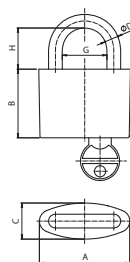

Visací zámky FAB 1466

název	a	b	c	d-ø	g	h	i
FAB 1466 / 38	38	34	15	6	19	17	57
FAB 1466 / 45	45	36	18	7	23	22	65
FAB 1466 / 52	52	40	21	8	26	24	72
FAB 1466 / 63	63	42	25	10	32	31	83

Visací zámky TOKOZ

ČE černá
ČV červená
MO modrá
ZE zelená
ŠE šedá

název	a	b	c	d-ø	g	h	i
Tokoz 395 / 40	40	31	17	6	21	22	58
Tokoz 395 / 50	50	40	19,5	9	23	24	63
Tokoz 820 / 30	32	26	16	5,6	15,5	76,4	108
Tokoz 820 / 40	40	33	20	7	20,5	70	110
Tokoz 112 / 45	45	32	30	7	28	26	67
Tokoz 112 / 50	50	38	33,2	9	30	32	79,5
Tokoz 113 / 50-Rekord	50	39	33,5	9	21,5	32,2	78
Tokoz DUPLO Trio	18	17,5	8	2,8	7,5	9	29,5
	25	23	10	3,55	12,5	14,5	41
	45	34,5	15	5,6	24,5	25	55
Tokoz 200 Alfa 40	43	33	22,5	7	20	27	67
Tokoz 200 Alfa 50	53	41,5	27	9	24	34	84
Tokoz 200 Alfa 60	63	50	32	11	28	40	100
Tokoz Pluto 40	43	55	23,5	8	25	13	59
Tokoz Pluto 50	53	65	30	10	28	15,5	70
Tokoz Extreme 50	58	40	42	9	31	41	81
Tokoz Golem 60	63	80	33	12	24	17,5	86,5
Tokoz Golem 70	71	90	34	13	30	19,5	98,5

Oboustranná cylindrická vložka

název	délka	počet klíčů	materiál
FAB 2015 UNI	60	2,3 a 6	Mo, Ni Mo - mozaz
FAB 2015 UNI	65	2,3 a 7	Mo, Ni Ni - níkl