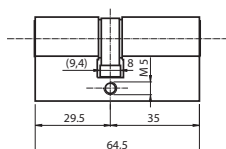

Oboustranná cylindrická vložka

název	délka	počet klíčů	materiál
FAB 2015 UNI	60	2,3 a 6	Mo, Ni Mo - mozaz
FAB 2015 UNI	65	2,3 a 7	Mo, Ni Ni - níkl