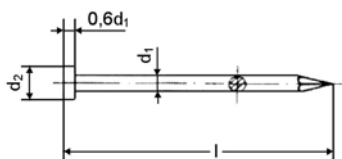

Hřebíky kalené IXA

materiál	kalená ocel
povrch	BPU - bez povrchové úpravy NI - niklovaný

d x l průměr x délka	Povrch	
	BPU	NI
1,2 x 22	•	•
1,2 x 30	•	•

Zajišťujeme normy a rozměry, které nejsou uvedeny.