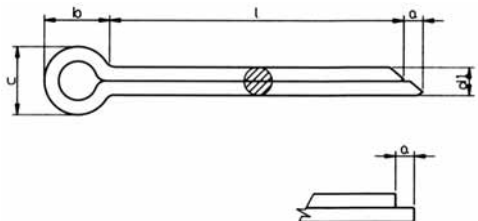

DIN 94 – Závlačky

DIN	94
ISO	1234
ČSN	02 1781
materiál	ocel
povrch	ZB - zinek bílý

d	l	ZB
Ø díry	délka závlačky	
1,0	1,0 x 6	•
	1,0 x 8	•
	1,0 x 10	•
	1,0 x 12	•
	1,0 x 14	•
	1,0 x 16	•
	1,0 x 18	•
	1,0 x 20	•
	1,0 x 22	•
	1,0 x 25	•
1,0 x 32	•	
1,0 x 40	•	
1,2	1,2 x 10	•
	1,2 x 12	•
	1,2 x 16	•
	1,2 x 20	•
	1,2 x 25	•
	1,2 x 32	•
	1,2 x 36	•
1,6	1,6 x 08	•
	1,6 x 10	•
	1,6 x 12	•
	1,6 x 14	•
	1,6 x 16	•
	1,6 x 18	•
	1,6 x 20	•
	1,6 x 22	•
	1,6 x 25	•
	1,6 x 28	•
1,6 x 32	•	
1,6 x 36	•	

d	l	ZB
Ø díry	délka závlačky	
2,0	2,0 x 10	•
	2,0 x 12	•
	2,0 x 14	•
	2,0 x 16	•
	2,0 x 18	•
	2,0 x 20	•
	2,0 x 22	•
	2,0 x 25	•
	2,0 x 28	•
	2,0 x 32	•
2,0 x 36	•	
2,0 x 40	•	
2,0 x 45	•	
2,0 x 50	•	
2,5	2,5 x 12	•
	2,5 x 14	•
	2,5 x 16	•
	2,5 x 18	•
	2,5 x 20	•
	2,5 x 22	•
	2,5 x 25	•
	2,5 x 28	•
	2,5 x 32	•
	2,5 x 36	•
2,5 x 40	•	
2,5 x 45	•	
2,5 x 50	•	
2,5 x 63	•	
3,2	3,2 x 16	•
	3,2 x 18	•
	3,2 x 20	•
	3,2 x 22	•
	3,2 x 25	•
	3,2 x 28	•
	3,2 x 32	•
	3,2 x 36	•
	3,2 x 40	•
	3,2 x 45	•
3,2 x 50	•	
3,2 x 56	•	
3,2 x 63	•	

d	l	ZB
Ø díry	délka závlačky	
4,0	4,0 x 18	•
	4,0 x 20	•
	4,0 x 22	•
	4,0 x 25	•
	4,0 x 28	•
	4,0 x 32	•
	4,0 x 36	•
	4,0 x 40	•
	4,0 x 45	•
	4,0 x 50	•
4,0 x 56	•	
4,0 x 63	•	
4,0 x 71	•	
4,0 x 80	•	
4,0 x 90	•	
5,0	5,0 x 22	•
	5,0 x 25	•
	5,0 x 28	•
	5,0 x 32	•
	5,0 x 36	•
	5,0 x 40	•
	5,0 x 45	•
	5,0 x 50	•
	5,0 x 56	•
	5,0 x 63	•
5,0 x 71	•	
5,0 x 80	•	
5,0 x 90	•	
5,0 x 100	•	
6,3	6,3 x 25	•
	6,3 x 28	•
	6,3 x 32	•
	6,3 x 36	•
	6,3 x 40	•
	6,3 x 45	•
	6,3 x 50	•
	6,3 x 56	•
	6,3 x 63	•
	6,3 x 71	•
6,3 x 80	•	
6,3 x 90	•	
6,3 x 100	•	
6,3 x 112	•	
6,3 x 125	•	