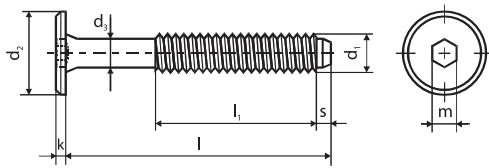

Nábytkářské šrouby s plochou hlavou 15 mm

drážka	vnitřní šestihran
materiál	ocel
povrch	ZB - zinek bílý BR - bronz

	M6	M8	Rozměr	d x l	Povrch	
					ZB	BR
d ₁	15	15	6,0	6,0 x 20	•	•
d ₂	5,3	7,1		6,0 x 25	•	•
k max.	2	2,8		6,0 x 30	•	•
m	4	4		6,0 x 35	•	•
				6,0 x 40	•	•
				6,0 x 45	•	•
				6,0 x 50	•	•
				6,0 x 55	•	•
				6,0 x 60	•	•
				6,0 x 70	•	•
				6,0 x 80	•	•
				6,0 x 90	•	•
				6,0 x 100	•	•
				6,0 x 110	•	•
			6,0 x 120	•	•	

Zajistíme normy a rozměry, které nejsou uvedeny.

Nábytkářské šrouby s plochou hlavou 17 mm

drážka	vnitřní šestihran
materiál	ocel
povrch	ZB - zinek bílý BR - bronz

	M6	M8	Rozměr	d x l	Povrch	
					ZB	BR
d ₁	17	17	6,0	6,0 x 35	•	•
d ₂	5,3	7,1		6,0 x 40	•	•
k max.	2	2,8		6,0 x 45	•	•
m	4	4		6,0 x 50	•	•
				6,0 x 55	•	•
				6,0 x 60	•	•
				6,0 x 70	•	•
				6,0 x 80	•	•
				6,0 x 90	•	•
				6,0 x 100	•	•
				6,0 x 110	•	•
				6,0 x 120	•	•

Zajistíme normy a rozměry, které nejsou uvedeny.