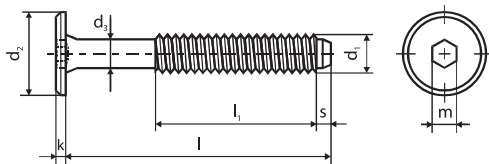

Nábytkářské šrouby s plochou hlavou 15 mm

drážka	vnitřní šestihran
materiál	ocel
povrch	ZB - zinek bílý BR - bronz

	M6	M8	Rozměr	d x l	Povrch	
					ZB	BR
d ₁	15	15	6,0	6,0 x 20	•	•
d ₂	5,3	7,1		6,0 x 25	•	•
k max.	2	2,8		6,0 x 30	•	•
m	4	4		6,0 x 35	•	•
				6,0 x 40	•	•
				6,0 x 45	•	•
				6,0 x 50	•	•
				6,0 x 55	•	•
				6,0 x 60	•	•
				6,0 x 70	•	•
				6,0 x 80	•	•
				6,0 x 90	•	•
				6,0 x 100	•	•
				6,0 x 110	•	•
			6,0 x 120	•	•	

Zajistíme normy a rozměry, které nejsou uvedeny.

Nábytkářské šrouby s plochou hlavou 17 mm

drážka	vnitřní šestihran
materiál	ocel
povrch	ZB - zinek bílý BR - bronz

	M6	M8	Rozměr	d x l	Povrch	
					ZB	BR
d ₁	17	17	6,0	6,0 x 35	•	•
d ₂	5,3	7,1		6,0 x 40	•	•
k max.	2	2,8		6,0 x 45	•	•
m	4	4		6,0 x 50	•	•
				6,0 x 55	•	•
				6,0 x 60	•	•
				6,0 x 70	•	•
				6,0 x 80	•	•
				6,0 x 90	•	•
				6,0 x 100	•	•
				6,0 x 110	•	•
				6,0 x 120	•	•

Zajistíme normy a rozměry, které nejsou uvedeny.