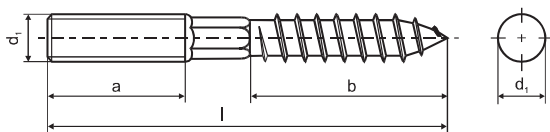

Kombinované šrouby se středovým šestihranem

materiál ocel

povrch ZB - zinek bílý

d	M6		M8		M10		M12	
l	a	b	a	b	a	b	a	b
50	20	25	20	25	20	25	20	25
60	25	30	25	30	25	30	25	30
70	30	35	30	35	30	35	30	35
80	30	40	30	40	30	40	30	40
100	40	40	40	40	40	40	40	40
120			50	50	50	50	50	50
140			50	60	50	60	50	60
150			50	60	50	60	50	60
160			50	75	50	75	50	75
180					50	75	50	75
200					50	80	50	80

Rozměr	d x l	Povrch
		ZB
6	6 x 50	•
	6 x 60	•
	6 x 70	•
	6 x 80	•
	6 x 90	•
	6 x 100	•
8	8 x 50	•
	8 x 60	•
	8 x 70	•
	8 x 80	•
	8 x 90	•
	8 x 100	•
	8 x 110	•
	8 x 120	•
	8 x 125	•
	8 x 130	•
	8 x 140	•
	8 x 150	•
	8 x 160	•
	8 x 180	•
8 x 200	•	

Rozměr	d x l	Povrch
		ZB
10	10 x 60	•
	10 x 70	•
	10 x 80	•
	10 x 90	•
	10 x 100	•
	10 x 110	•
	10 x 120	•
	10 x 125	•
	10 x 130	•
	10 x 140	•
	10 x 150	•
	10 x 160	•
	10 x 200	•

Rozměr	d x l	Povrch
		ZB
12	12 x 80	•
	12 x 100	•
	12 x 120	•
	12 x 140	•
	12 x 160	•
	12 x 180	•